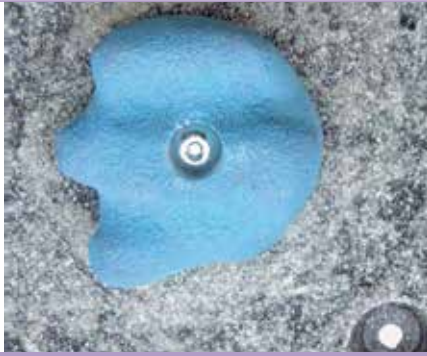

Art.Nr.: 07-580

Gegenstück für Seil  
aus Edelstahl

Art.Nr.: 07-590

Seilspanner mit Zahnrad  
von Ø 16 – 20 cm

Art.Nr.: 07-600

Seil  
Ø 10 mm aus Edelstahl  
Feinseil mit einseitiger Kausche

Art.Nr.: 07-220