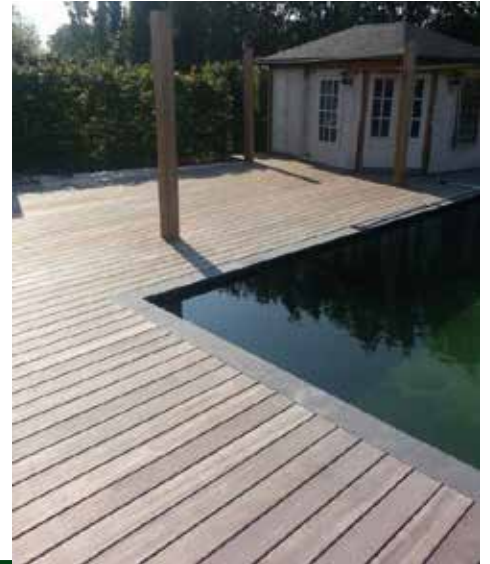

TERRASSENBELÄGE

In unserem Gartenholz-
katalog finden Sie viele
weitere Ideen, sowie unser
komplettes Lieferprogramm.
Bitte anfordern!