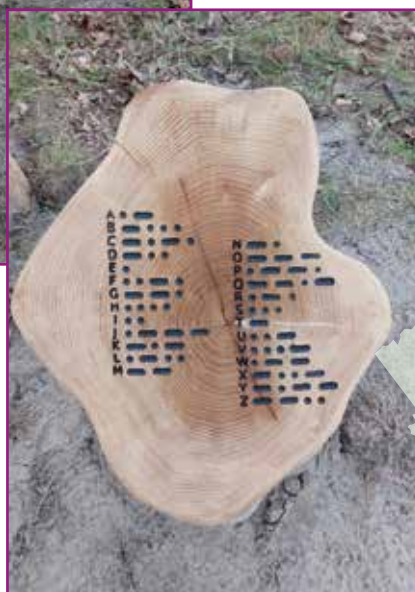

Karrussell

Netzvippe mit Haltegriffen
Art.-Nr. 03-350

Stehvippe mit Haltegriff
Art.-Nr. 03-273

Morse-Alphabet Baltrum

**Sprungturm
Baltrum**

Baum-Memory Torgau

**Motorikzaun Hilden
einschl. Tastkästen, farbige Plexiglas-
Fenster, Kugelbahn, Gucklöcher**

Spielparks

Landesgartenschau Torgau - Kranichspielplatz -

Im Zuge der Landesgartenschau Torgau wurde im Bereich „Nördliches Glacis“ des Torgauer Stadtparks der Kranichspielplatz fertiggestellt. In diesem unter Denkmalschutz stehendem Bereich entstanden drei Spielbereiche mittels überlebensgroßer Tiere: der Biber für die 0-6 jährigen, der liegende Kranich für die 6-12 jährigen und der stehende Kranich mit einer Gesamthöhe von fast 10 Metern für alle ab 12 jährigen. Ergänzt werden diese durch verschiedene Spielgeräte wie Schaukeln sowie Balancier- und Hangelementen in Grashalm-Optik.